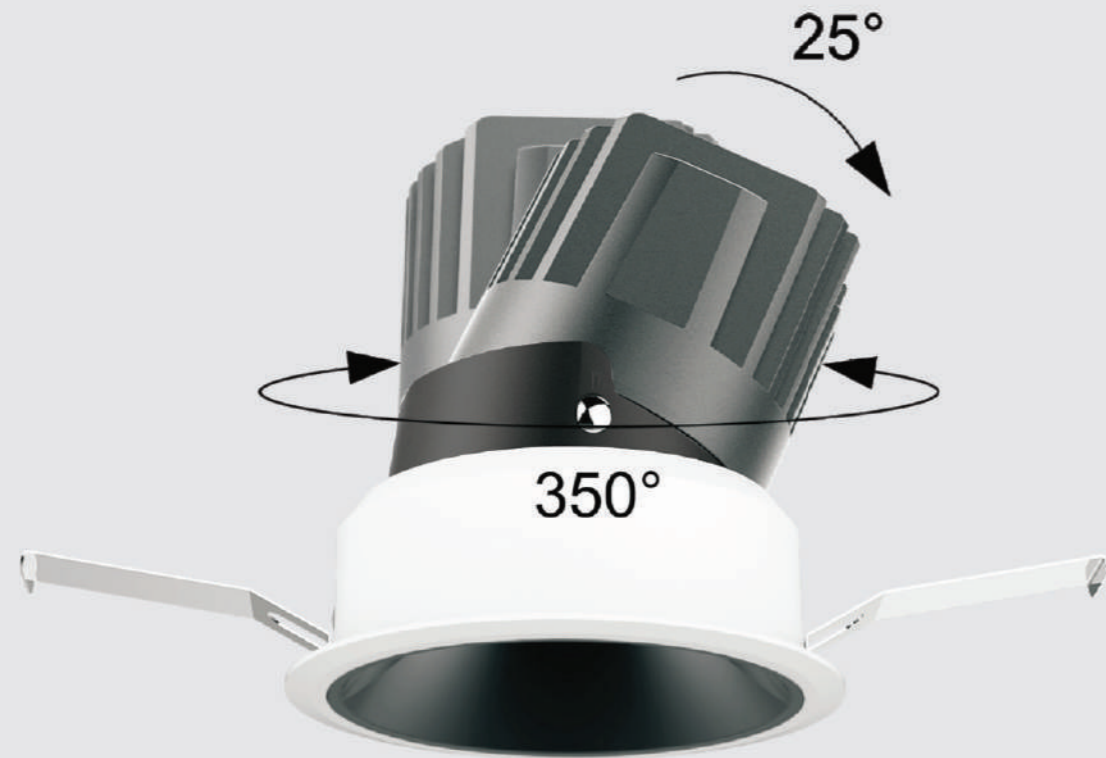

ARCTURUS SERIES