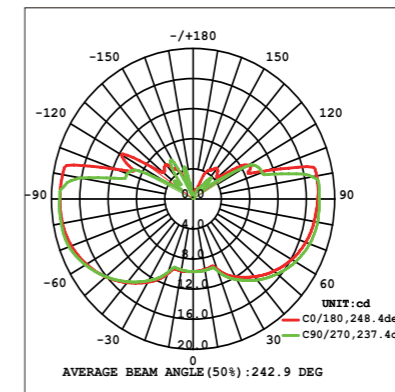

Photometric Diagram