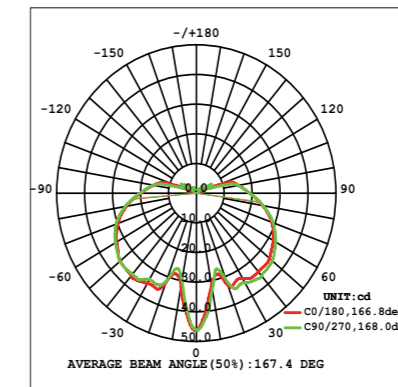

Photometric Diagram