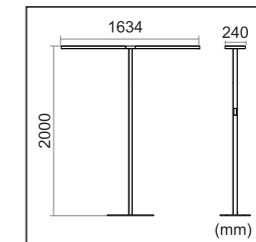

Dimensions