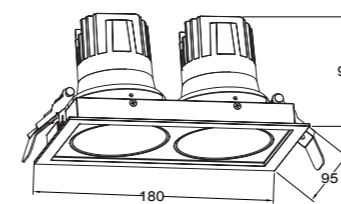

**D-TU38-3T-S2D**

Power: 2\*5W/2\*8W  
 Cutout: 165\*80mm  
 Height: 180\*95\*H92

165\*80mm

**D-TU38-3T-S2D**

Power: 2\*10W/2\*12W/2\*15W  
 Cutout: 165\*80mm  
 Height: 180\*95\*H115

165\*80mm