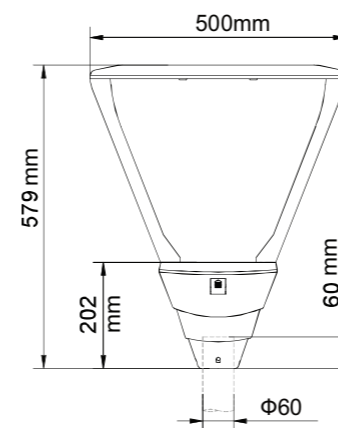

### Dimensions

D-RO-HYT-LED25