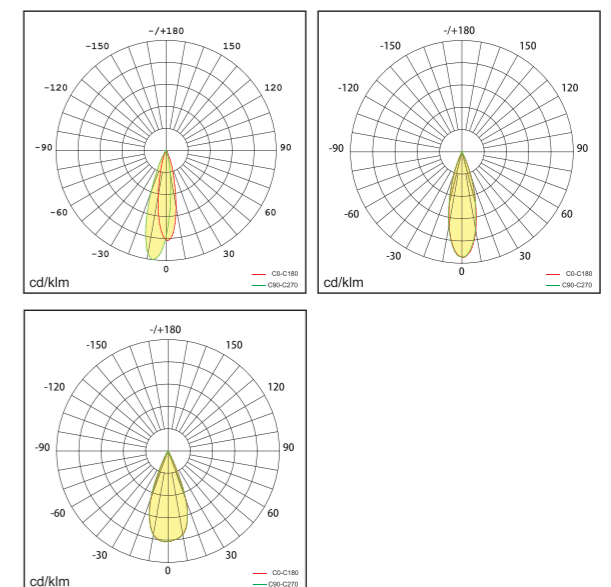

Light Distribution