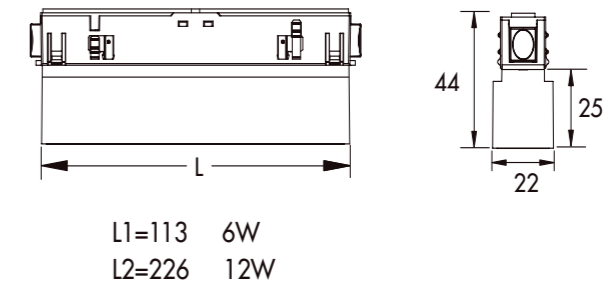

Dimensions