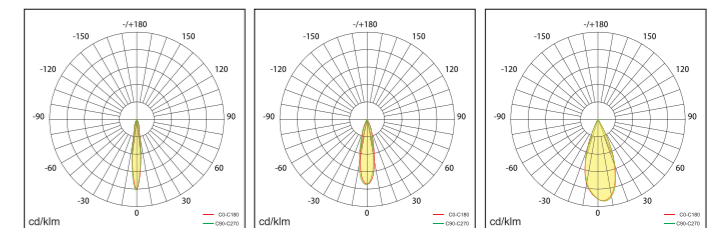

Light Distribution