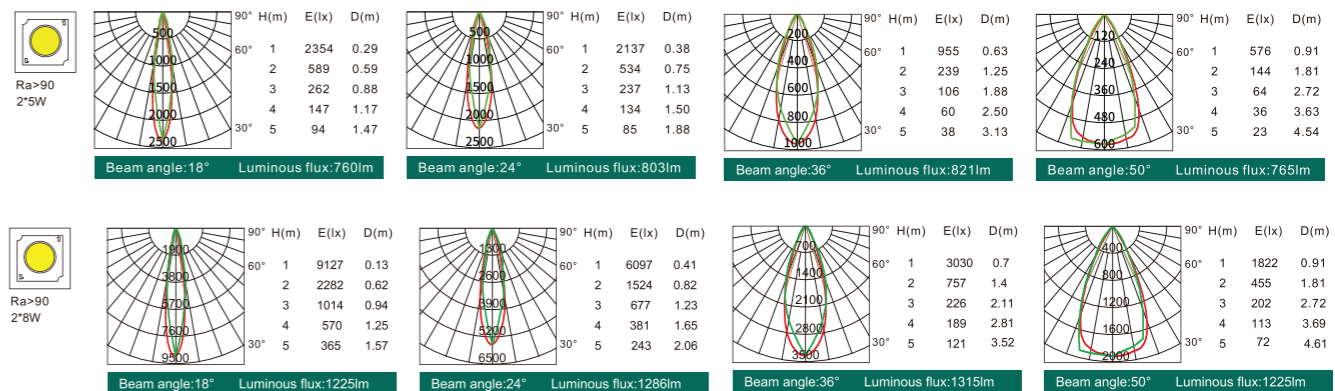

Light Distribution