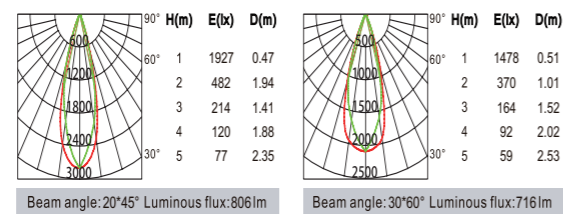

OPERATION VOLTAGE

AC 220-240V