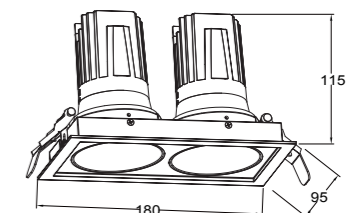

**D-TU38-3T-S2D**

Power: 2\*5W/2\*8W  
 Cutout: 165\*80mm  
 Height: 180\*95\*H92

165\*80mm

**D-TU38-3T-S2D**

Power: 2\*10W/2\*12W/2\*15W  
 Cutout: 165\*80mm  
 Height: 180\*95\*H115

165\*80mm