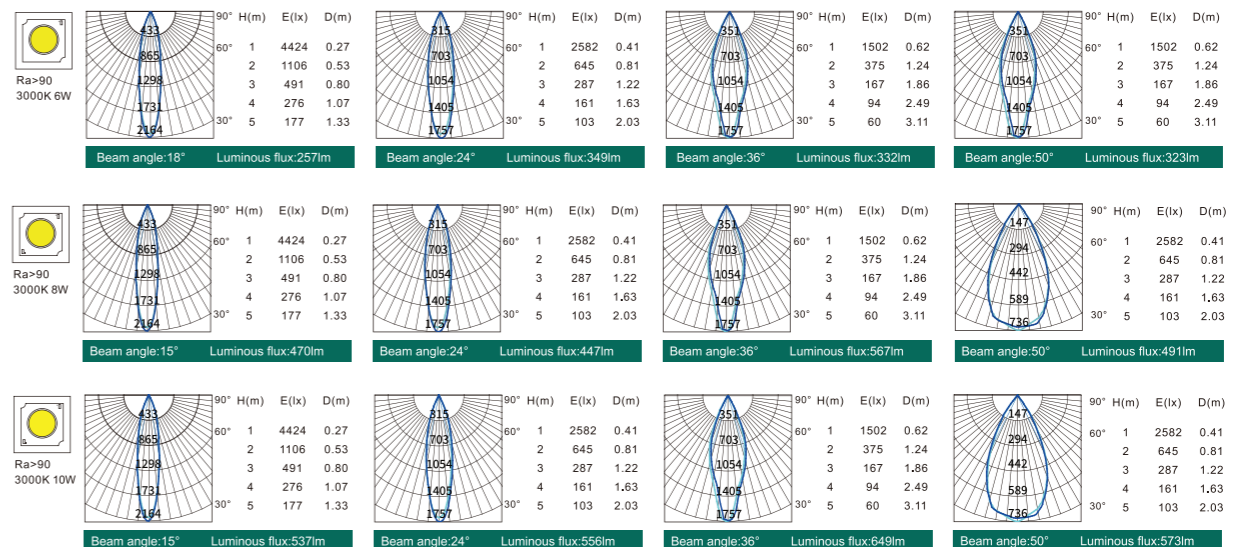

Light Distribution