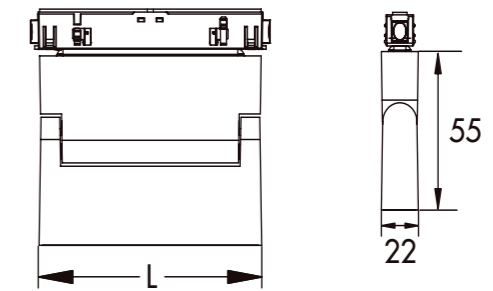

## Dimensions

L1=200	6W
L2=300	12W