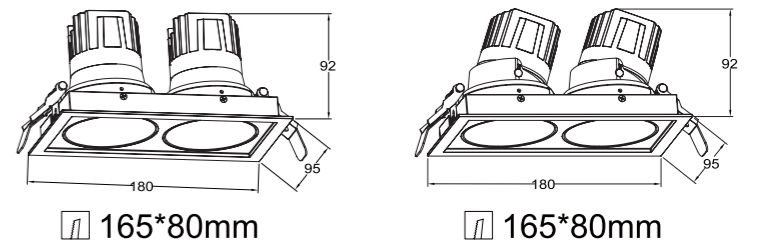

Dimensions