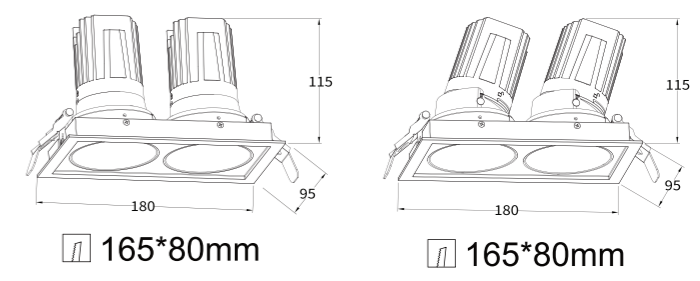

Dimensions