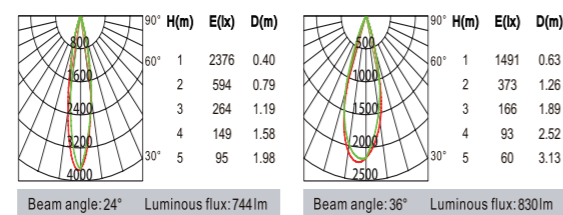

OPERATION VOLTAGE

AC 220-240V