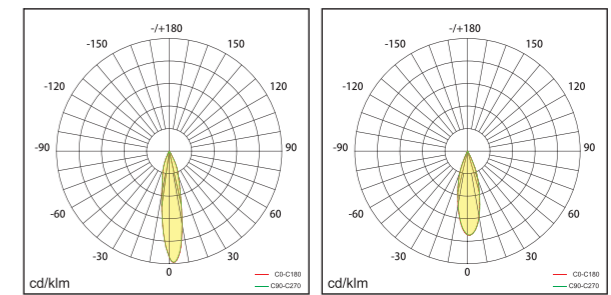

Light Distribution