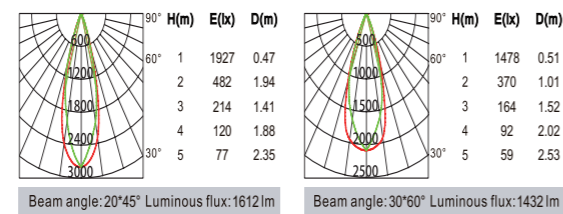

OPERATION VOLTAGE

AC 220-240V