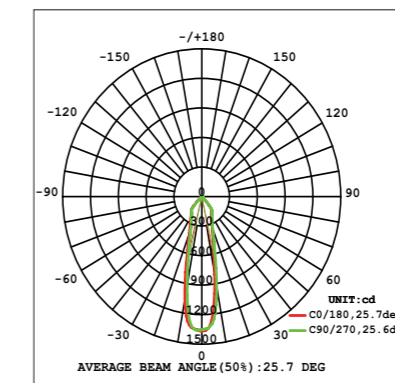

Photometric Diagram