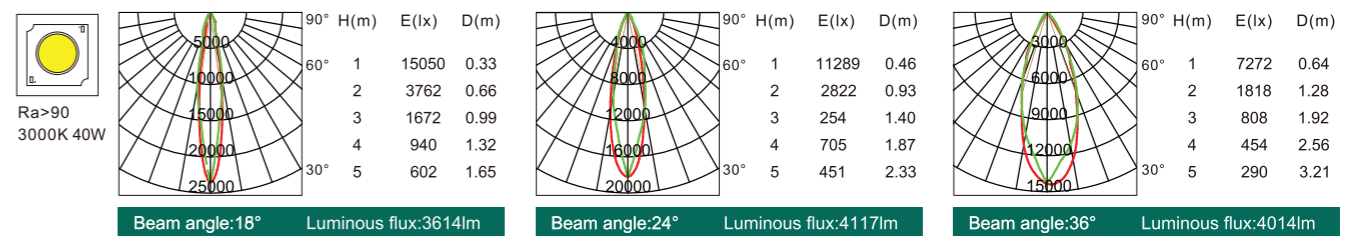

Light Distribution