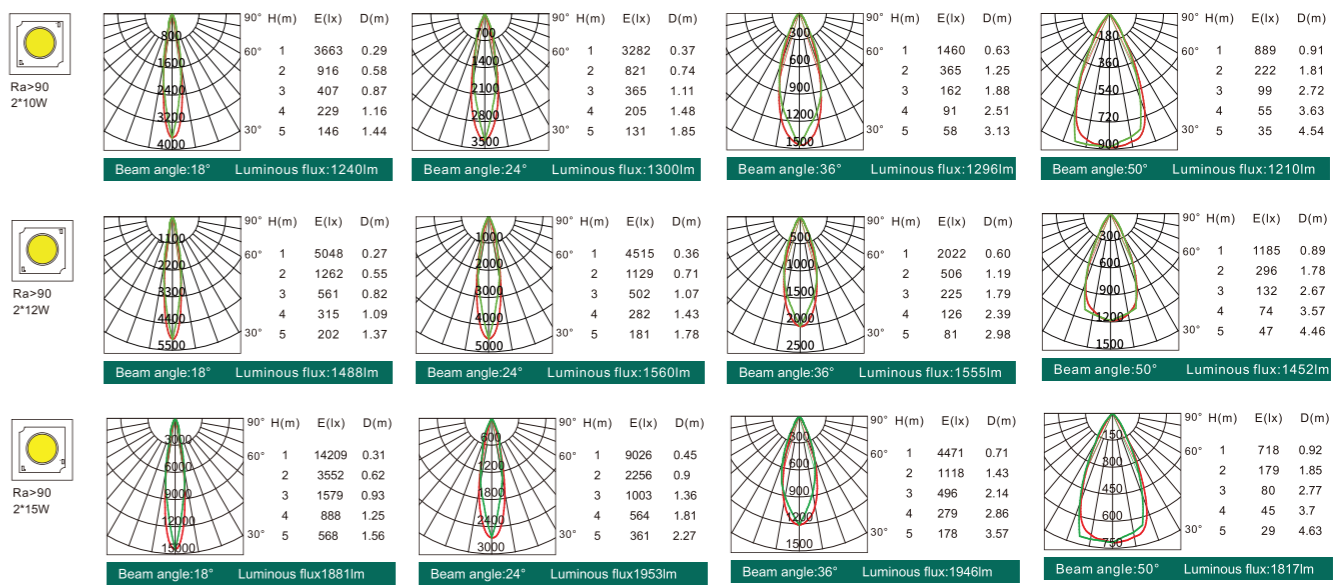

Light Distribution