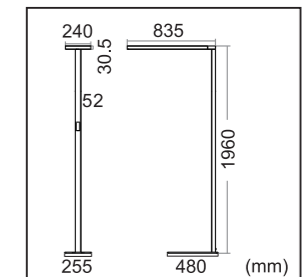

Dimensions