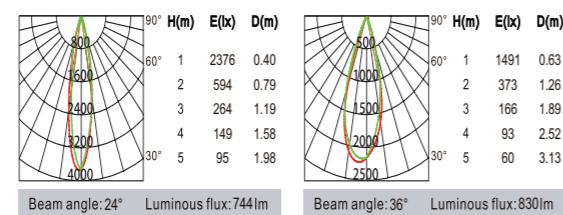

OPERATION VOLTAGE

AC 220-240V