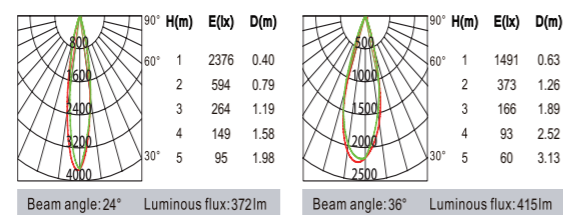

OPERATION VOLTAGE

AC 220-240V