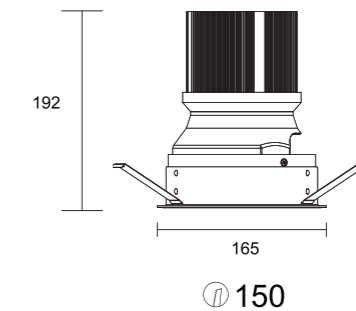

Dimensions