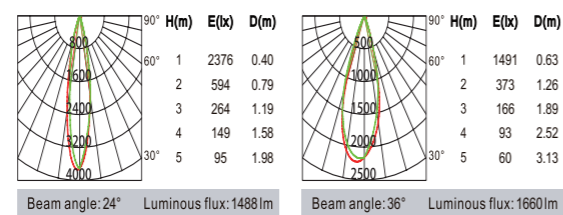

OPERATION VOLTAGE

AC 220-240V