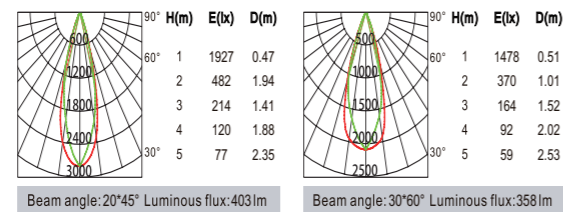

OPERATION VOLTAGE

AC 220-240V