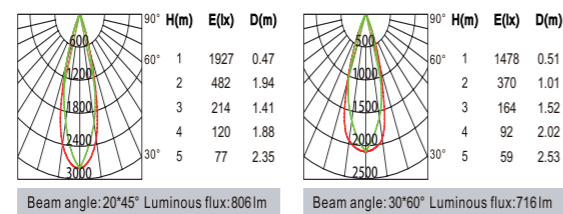

OPERATION VOLTAGE

AC 220-240V